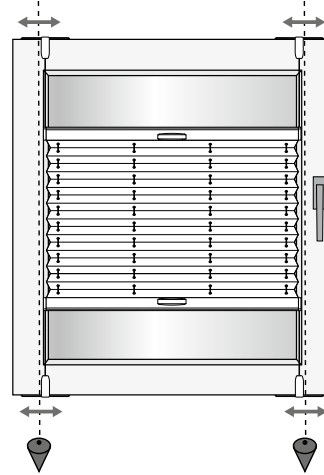

3

Klemmtr ger – Slim

Block holder – Slim
Support pour fen tres PVC – Slim

Montage- und
Bedienanleitung
Assembly and operating instructions
Notice de montage et mode d'emploi

08 / 2016
technische  nderungen bleiben
vorbehalten
subject to technical change
sous r serve de modifications techniques