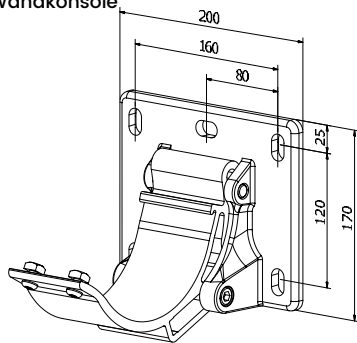

Wandmontage

Deckenmontage

MONTAGE

Wandkonsole

Bohrungen/Konsole: 5
Langloch: 14 x 24 mm

Steher

Bohrungen/Konsole: 4
Bohrdurchmesser: 15 mm

Deckenmontage mit
Deckenwinkel MK-446

MAßANGABEN PERGO-LINE STANDARD

	min.	max.
Ausfall:		7000 mm
Schienenüberstand:	150 mm	1500 mm
Höhe Steher:		3000 mm
Neigungswinkel:	0°	35°

AUSFÜHRUNGSVARIANTEN PERGO-LINE STANDARD

PERGO-LINE Einzelanlage