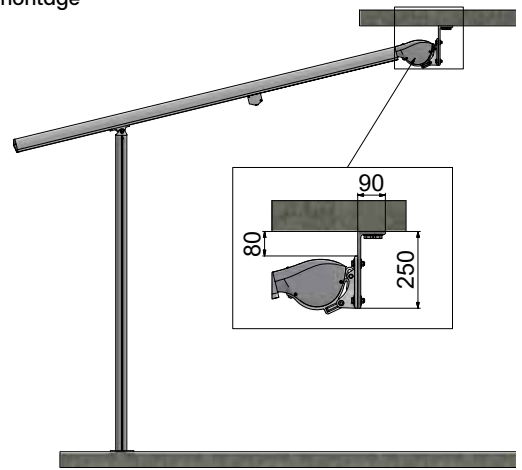

PERGO-LINE
FREELINE

OPTIONS-
BESCHREIBUNG

BAUSÄTZE
ZUBEHÖR

ALLGEMEINE
HINWEISE

MONTAGEARTEN PERGO-LINE STANDARD

Wandmontage

Deckenmontage

MONTAGEARTEN PERGO-LINE MIT MK-427 ZIPRAIL-SYSTEM

Wandmontage

Deckenmontage

MONTAGE

Wandkonsole

Bohrungen/Konsole: 5
Langloch: 14 x 24 mm

Steher

Bohrungen/Konsole: 4
Bohrdurchmesser: 15 mm

Deckenmontage mit
Deckenwinkel MK-446

MAßANGABEN PERGO-LINE STANDARD

	min.	max.
Ausfall:		7000 mm
Schienenüberstand:	150 mm	1500 mm
Höhe Steher:		3000 mm
Neigungswinkel:	0°	35°

AUSFÜHRUNGSVARIANTEN PERGO-LINE STANDARD

PERGO-LINE Einzelanlage