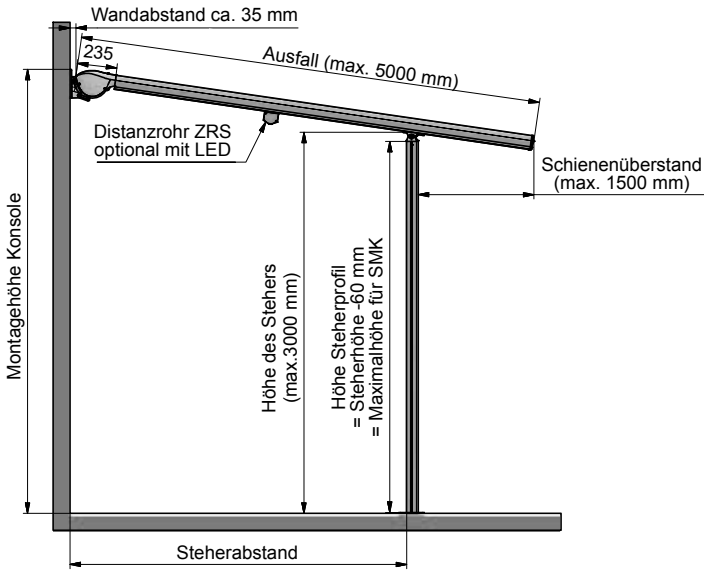

MAßANGABEN PERGO-LINE STANDARD

	min.	max.
Ausfall:		7000 mm
Schienenüberstand:	150 mm	1500 mm
Höhe Steher:		3000 mm
Neigungswinkel:	0°	35°

AUSFÜHRUNGSVARIANTEN PERGO-LINE STANDARD

PERGO-LINE Einzelanlage

SIDELINE

XLINE XLIGHT

PERGO-LINE FREELINE

OPTIONS-BESCHREIBUNG

BAUSÄTZE ZUBEHÖR

ALLGEMEINE HINWEISE

MAßANGABEN PERGO-LINE MK-427 ZIPRAIL-SYSTEM

ALLGEMEIN

OPTIONEN-
ÜBERSICHT

TOPLINE
REIHE

TRENDLINE
REIHE

SWINGLINE
REIHE

	min.	max
Ausfall:		5000 mm
Schienenüberstand:	150 mm	1500 mm
Höhe Steher:		3000 mm
Neigungswinkel:	0°	35°

MAßANGABEN PERGO-LINE AUSFÜHRUNGSVARIANTEN MIT MK-427 ZIPRAIL-SYSTEM