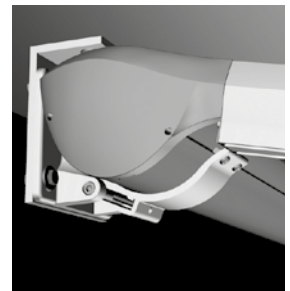

PERGO-LINE
FREELINE

OPTIONS-
BESCHREIBUNG

BAUSÄTZE
ZUBEHÖR

ALLGEMEINE
HINWEISE

MONTAGEARTEN PERGO-LINE STANDARD

Wandmontage

Deckenmontage

MONTAGEARTEN PERGO-LINE MIT MK-427 ZIPRAIL-SYSTEM

Wandmontage

Deckenmontage

MONTAGE

Wandkonsole

Bohrungen/Konsole: 5
Langloch: 14 x 24 mm

Steher

Bohrungen/Konsole: 4
Bohrdurchmesser: 15 mm

Deckenmontage mit
Deckenwinkel MK-446

MAßANGABEN PERGO-LINE STANDARD

	min.	max.
Ausfall:		7000 mm
Schienenüberstand:	150 mm	1500 mm
Höhe Steher:		3000 mm
Neigungswinkel:	0°	35°

AUSFÜHRUNGSVARIANTEN PERGO-LINE STANDARD

PERGO-LINE Einzelanlage