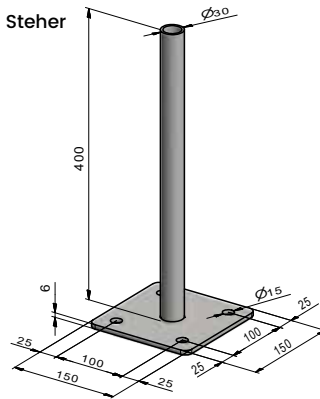

Wandmontage

Deckenmontage

MONTAGE

Wandkonsole

Bohrungen/Konsole: 5
Langloch: 14 x 24 mm

Steher

Bohrungen/Konsole: 4
Bohrdurchmesser: 15 mm

Deckenmontage mit
Deckenwinkel MK-446

MAßANGABEN PERGO-LINE STANDARD

	min.	max.
Ausfall:		7000 mm
Schienenüberstand:	150 mm	1500 mm
Höhe Steher:		3000 mm
Neigungswinkel:	0°	35°

AUSFÜHRUNGSVARIANTEN PERGO-LINE STANDARD

PERGO-LINE Einzelanlage