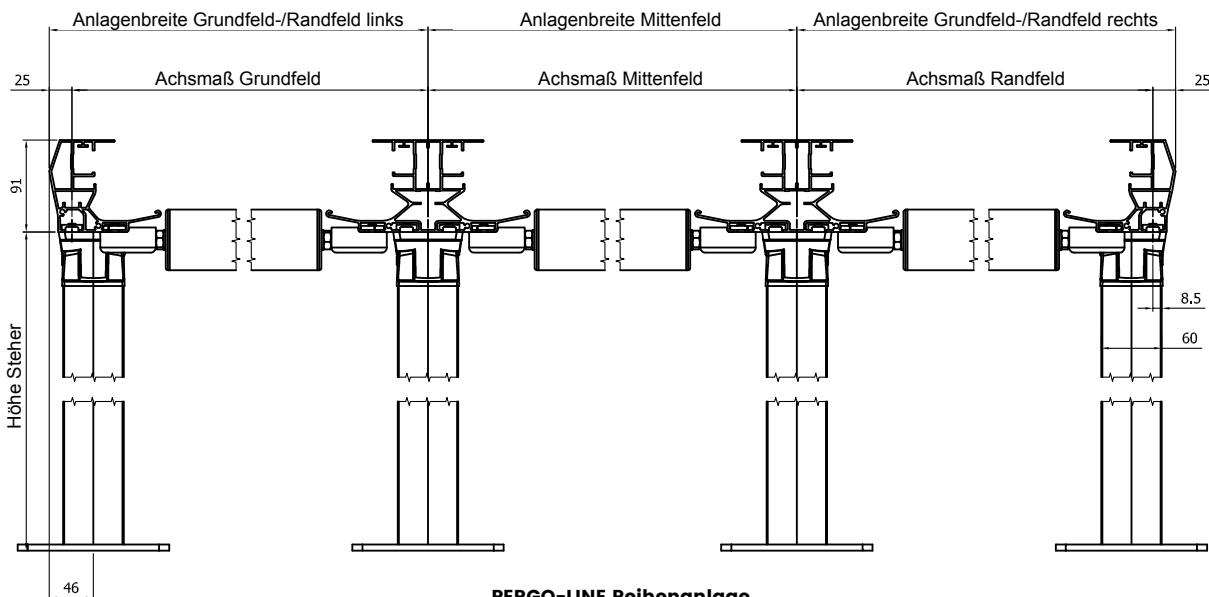

Wandmontage

Deckenmontage

MONTAGE

Wandkonsole

Bohrungen/Konsole: 5
Langloch: 14 x 24 mm

Steher

Bohrungen/Konsole: 4
Bohrdurchmesser: 15 mm

Deckenmontage mit
Deckenwinkel MK-446

MAßANGABEN PERGO-LINE STANDARD

	min.	max.
Ausfall:		7000 mm
Schienenüberstand:	150 mm	1500 mm
Höhe Steher:		3000 mm
Neigungswinkel:	0°	35°

AUSFÜHRUNGSVARIANTEN PERGO-LINE STANDARD

PERGO-LINE Einzelanlage

PERGO-LINE Reihenanlage

PERGO-LINE Reihenanlage

ALLGEMEIN

OPTIONS-ÜBERSICHT

TOPLINE REIHE

TRENDLINE REIHE

SWINGLINE REIHE

WINGLINE