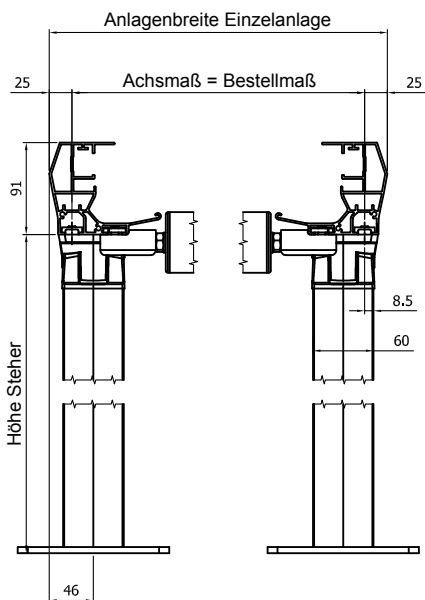

PERGO-LINE
FREELINE

OPTIONS-
BESCHREIBUNG

BAUSÄTZE
ZUBEHÖR

ALLGEMEINE
HINWEISE

MONTAGEARTEN PERGO-LINE STANDARD

Wandmontage

Deckenmontage

MONTAGEARTEN PERGO-LINE MIT MK-427 ZIPRAIL-SYSTEM

Wandmontage

Deckenmontage

MONTAGE

Wandkonsole

Bohrungen/Konsole: 5
Langloch: 14 x 24 mm

Steher

Bohrungen/Konsole: 4
Bohrdurchmesser: 15 mm

Deckenmontage mit
Deckenwinkel MK-446

MAßANGABEN PERGO-LINE STANDARD

	min.	max.
Ausfall:		7000 mm
Schienenüberstand:	150 mm	1500 mm
Höhe Steher:		3000 mm
Neigungswinkel:	0°	35°

AUSFÜHRUNGSVARIANTEN PERGO-LINE STANDARD

PERGO-LINE Einzelanlage