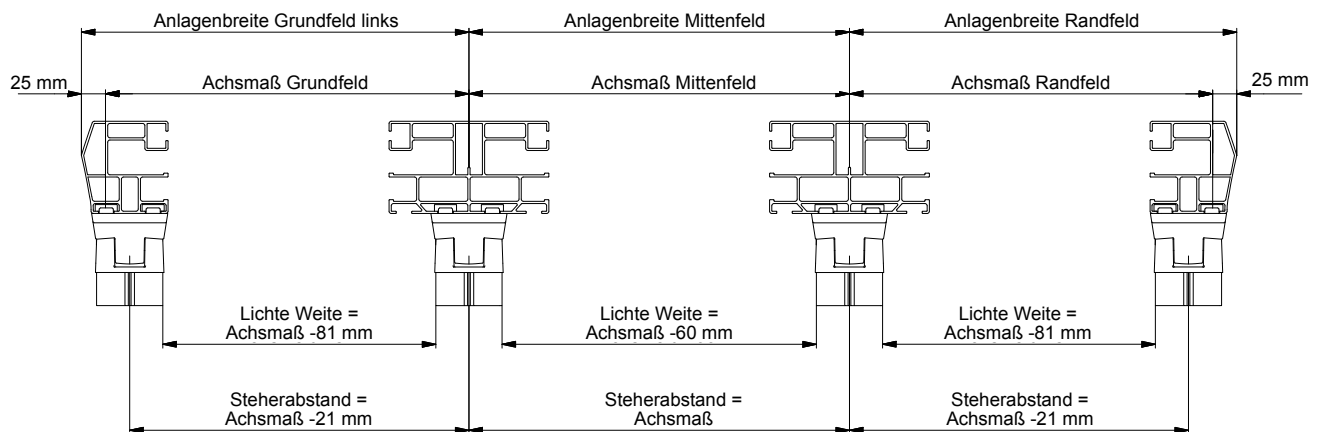

SIDELINE

XLINE XLIGHT

PERGO-LINE FREELINE

OPTIONS-BESCHREIBUNG

BAUSÄTZE ZUBEHÖR

ALLGEMEINE HINWEISE

MAßANGABEN PERGO-LINE MK-427 ZIPRAIL-SYSTEM

ALLGEMEIN

OPTIONEN-
ÜBERSICHT

TOPLINE
REIHE

TRENDLINE
REIHE

SWINGLINE
REIHE

	min.	max
Ausfall:		5000 mm
Schienenüberstand:	150 mm	1500 mm
Höhe Steher:		3000 mm
Neigungswinkel:	0°	35°

MAßANGABEN PERGO-LINE AUSFÜHRUNGSVARIANTEN MIT MK-427 ZIPRAIL-SYSTEM

WINGLINE

SIDELINE

XLINE
XLIGHT

PERGO-LINE ZRS Einzelanlage

PERGO-LINE ZRS Reihenanlage

PERGO-LINE ZRS Reihenanlage

PERGO-LINE
FREELINE

OPTIONEN-
BESCHREIBUNG