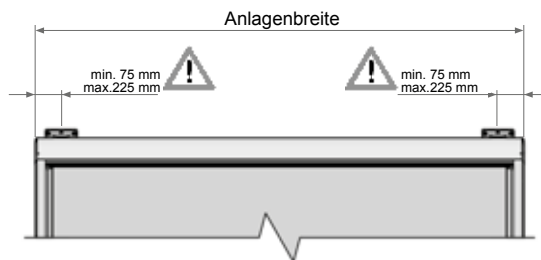

Wandmontage

Deckenmontage

MONTAGE

Wandkonsole

Bohrungen/Konsole: 5
Langloch: 14 x 24 mm

Steher

Bohrungen/Konsole: 4
Bohrdurchmesser: 15 mm

Deckenmontage mit
Deckenwinkel MK-446

MAßANGABEN PERGO-LINE STANDARD

	min.	max.
Ausfall:		7000 mm
Schienenüberstand:	150 mm	1500 mm
Höhe Steher:		3000 mm
Neigungswinkel:	0°	35°

AUSFÜHRUNGSVARIANTEN PERGO-LINE STANDARD

PERGO-LINE Einzelanlage