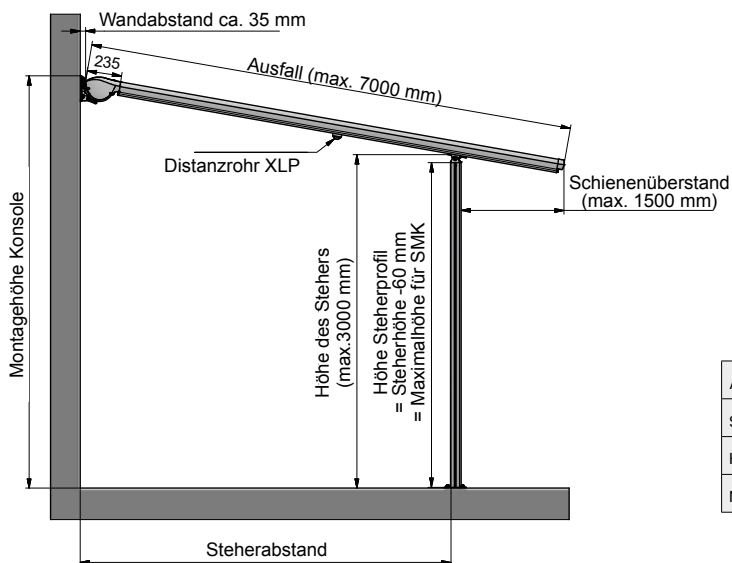

Wandmontage

Deckenmontage

MONTAGE

Wandkonsole

Bohrungen/Konsole: 5
Langloch: 14 x 24 mm

Steher

Bohrungen/Konsole: 4
Bohrdurchmesser: 15 mm

Deckenmontage mit
Deckenwinkel MK-446

MAßANGABEN PERGO-LINE STANDARD

	min.	max.
Ausfall:		7000 mm
Schienenüberstand:	150 mm	1500 mm
Höhe Steher:		3000 mm
Neigungswinkel:	0°	35°

AUSFÜHRUNGSVARIANTEN PERGO-LINE STANDARD

PERGO-LINE Einzelanlage