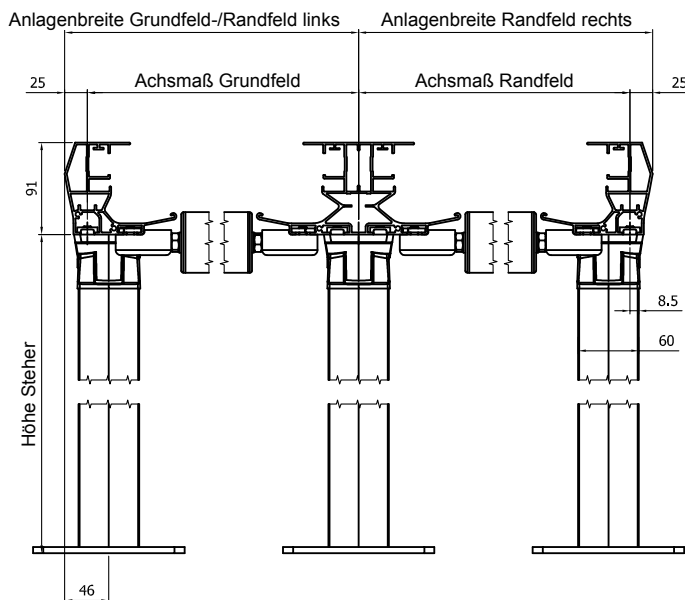

Wandmontage

Deckenmontage

MONTAGE

Wandkonsole

Bohrungen/Konsole: 5
Langloch: 14 x 24 mm

Steher

Bohrungen/Konsole: 4
Bohrdurchmesser: 15 mm

Deckenmontage mit
Deckenwinkel MK-446

MAßANGABEN PERGO-LINE STANDARD

	min.	max.
Ausfall:		7000 mm
Schienenüberstand:	150 mm	1500 mm
Höhe Steher:		3000 mm
Neigungswinkel:	0°	35°

AUSFÜHRUNGSVARIANTEN PERGO-LINE STANDARD

PERGO-LINE Einzelanlage

PERGO-LINE Reihenanlage

PERGO-LINE Reihenanlage

ALLGEMEIN

OPTIONS-ÜBERSICHT

TOPLINE REIHE

TRENDLINE REIHE

SWINGLINE REIHE

WINGLINE