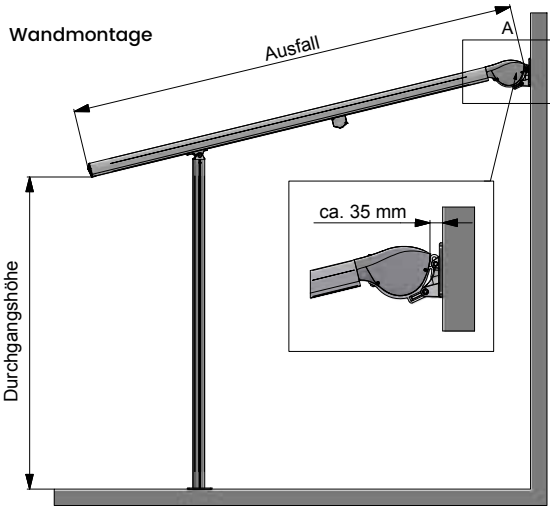

PERGO-LINE
FREELINE

OPTIONS-
BESCHREIBUNG

BAUSÄTZE
ZUBEHÖR

ALLGEMEINE
HINWEISE

MONTAGEARTEN PERGO-LINE STANDARD

Wandmontage

Deckenmontage

MONTAGEARTEN PERGO-LINE MIT MK-427 ZIPRAIL-SYSTEM

Wandmontage

Deckenmontage

MONTAGE

Wandkonsole

Bohrungen/Konsole: 5
Langloch: 14 x 24 mm

Steher

Bohrungen/Konsole: 4
Bohrdurchmesser: 15 mm

Deckenmontage mit
Deckenwinkel MK-446

MAßANGABEN PERGO-LINE STANDARD

	min.	max.
Ausfall:		7000 mm
Schienenüberstand:	150 mm	1500 mm
Höhe Steher:		3000 mm
Neigungswinkel:	0°	35°

AUSFÜHRUNGSVARIANTEN PERGO-LINE STANDARD

PERGO-LINE Einzelanlage