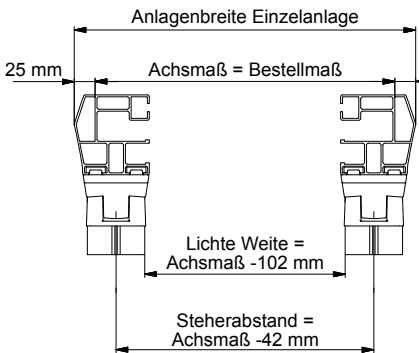

MAßANGABEN PERGO-LINE AUSFÜHRUNGSVARIANTEN MIT MK-427 ZIPRAIL-SYSTEM

WINGLINE

SIDELINE

XLINE
XLIGHT

PERGO-LINE ZRS Einzelanlage