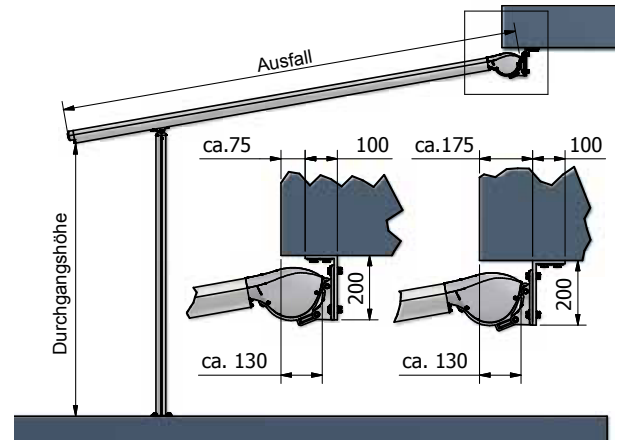

PERGO-LINE
FREELINE

OPTIONS-
BESCHREIBUNG

BAUSÄTZE
ZUBEHÖR

ALLGEMEINE
HINWEISE

MONTAGEARTEN PERGO-LINE STANDARD

Wandmontage

Deckenmontage

MONTAGEARTEN PERGO-LINE MIT MK-427 ZIPRAIL-SYSTEM

Wandmontage

Deckenmontage

MONTAGE

Wandkonsole

Bohrungen/Konsole: 5
Langloch: 14 x 24 mm

Steher

Bohrungen/Konsole: 4
Bohrdurchmesser: 15 mm

Deckenmontage mit
Deckenwinkel MK-446

MAßANGABEN PERGO-LINE STANDARD

	min.	max.
Ausfall:		7000 mm
Schienenüberstand:	150 mm	1500 mm
Höhe Steher:		3000 mm
Neigungswinkel:	0°	35°

AUSFÜHRUNGSVARIANTEN PERGO-LINE STANDARD

PERGO-LINE Einzelanlage