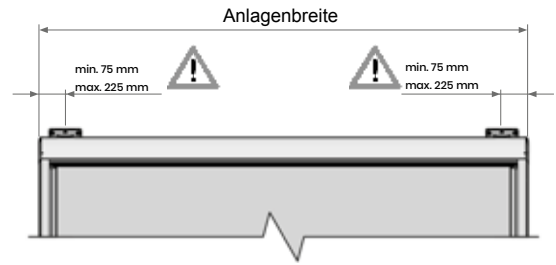

SIDELINE

XLINE XLIGHT

PERGO-LINE FREELINE

OPTIONS-BESCHREIBUNG

BAUSÄTZE ZUBEHÖR

ALLGEMEINE HINWEISE

MAßANGABEN PERGO-LINE MK-427 ZIPRAIL-SYSTEM

ALLGEMEIN

OPTIONEN-
ÜBERSICHT

TOPLINE
REIHE

TRENDLINE
REIHE

SWINGLINE
REIHE

	min.	max
Ausfall:		5000 mm
Schienenüberstand:	150 mm	1500 mm
Höhe Steher:		3000 mm
Neigungswinkel:	0°	35°

MAßANGABEN PERGO-LINE AUSFÜHRUNGSVARIANTEN MIT MK-427 ZIPRAIL-SYSTEM