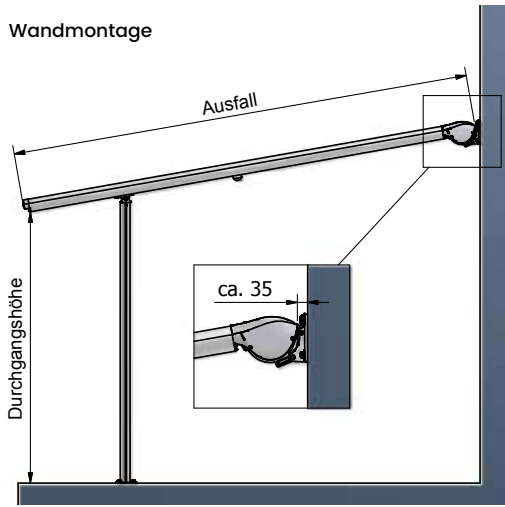

PERGO-LINE
FREELINE

OPTIONS-
BESCHREIBUNG

BAUSÄTZE
ZUBEHÖR

ALLGEMEINE
HINWEISE

MONTAGEARTEN PERGO-LINE STANDARD

Wandmontage

Deckenmontage

MONTAGEARTEN PERGO-LINE MIT MK-427 ZIPRAIL-SYSTEM

Wandmontage

Deckenmontage

MONTAGE

Wandkonsole

Bohrungen/Konsole: 5
Langloch: 14 x 24 mm

Steher

Bohrungen/Konsole: 4
Bohrdurchmesser: 15 mm

Deckenmontage mit
Deckenwinkel MK-446

MAßANGABEN PERGO-LINE STANDARD

	min.	max.
Ausfall:		7000 mm
Schienenüberstand:	150 mm	1500 mm
Höhe Steher:		3000 mm
Neigungswinkel:	0°	35°

AUSFÜHRUNGSVARIANTEN PERGO-LINE STANDARD

PERGO-LINE Einzelanlage