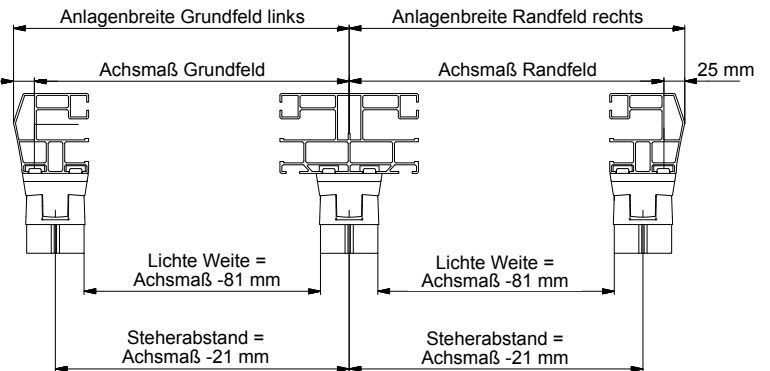

MAßANGABEN PERGO-LINE STANDARD

	min.	max.
Ausfall:		7000 mm
Schienenüberstand:	150 mm	1500 mm
Höhe Steher:		3000 mm
Neigungswinkel:	0°	35°

AUSFÜHRUNGSVARIANTEN PERGO-LINE STANDARD

PERGO-LINE Einzelanlage

SIDELINE

XLINE XLIGHT

PERGO-LINE FREELINE

OPTIONS-BESCHREIBUNG

BAUSÄTZE ZUBEHÖR

ALLGEMEINE HINWEISE

MAßANGABEN PERGO-LINE MK-427 ZIPRAIL-SYSTEM

ALLGEMEIN

OPTIONEN-
ÜBERSICHT

TOPLINE
REIHE

TRENDLINE
REIHE

SWINGLINE
REIHE

	min.	max
Ausfall:		5000 mm
Schienenüberstand:	150 mm	1500 mm
Höhe Steher:		3000 mm
Neigungswinkel:	0°	35°

MAßANGABEN PERGO-LINE AUSFÜHRUNGSVARIANTEN MIT MK-427 ZIPRAIL-SYSTEM

WINGLINE

SIDELINE

XLINE
XLIGHT

PERGO-LINE ZRS Einzelanlage

PERGO-LINE ZRS Reihenanlage

PERGO-LINE ZRS Reihenanlage

PERGO-LINE
FREELINE

OPTIONEN-
BESCHREIBUNG